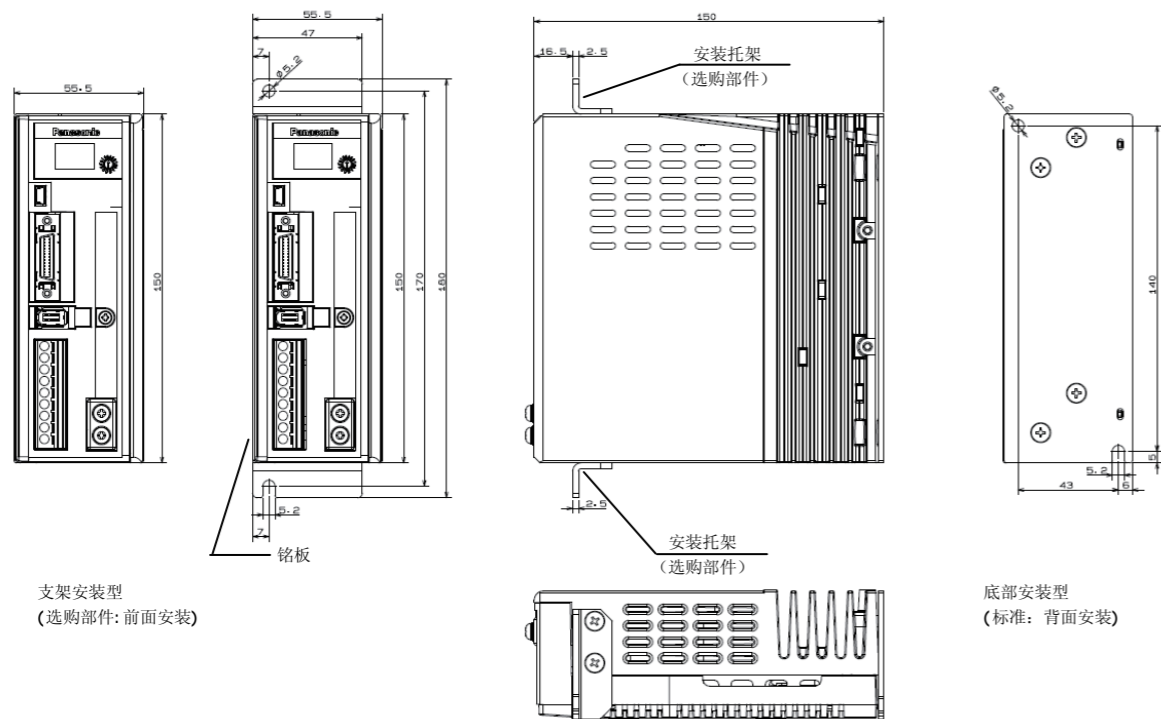

驱动器尺寸

外形尺寸图 220V B型

外形尺寸图 220V C型

驱动器接线

驱动器接线示意图

CN X2接线图