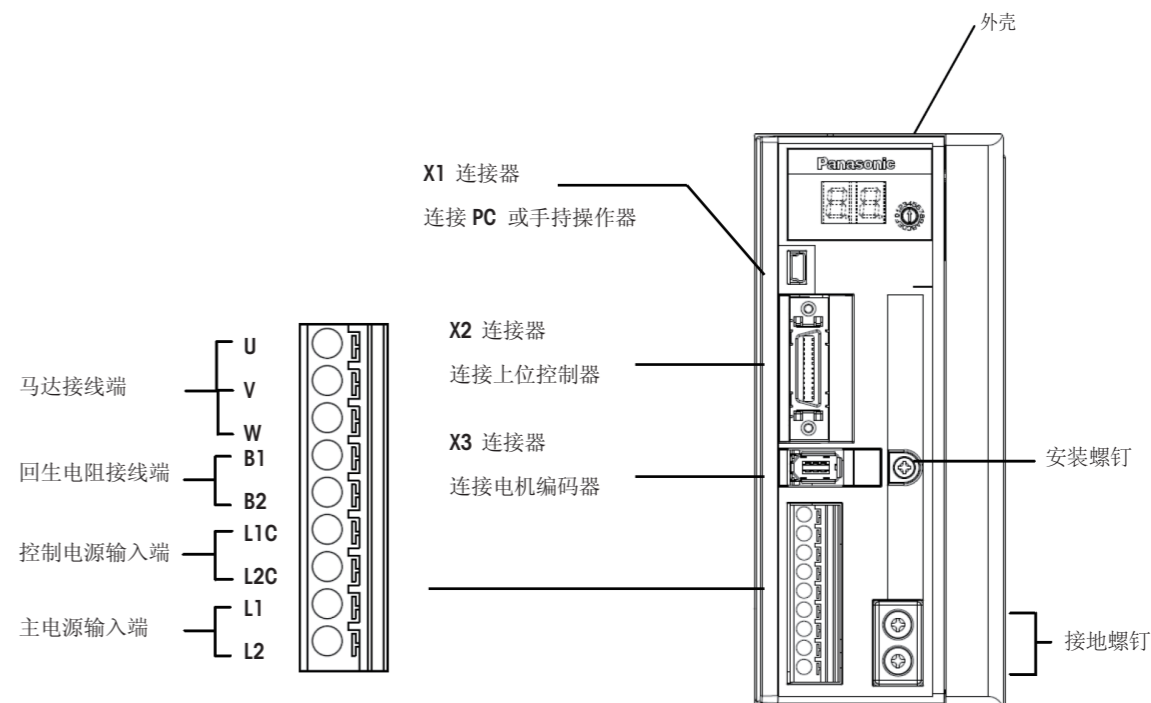

驱动器尺寸

外形尺寸图 220V B型

外形尺寸图 220V C型

驱动器接线

驱动器接线示意图

CN X2接线图