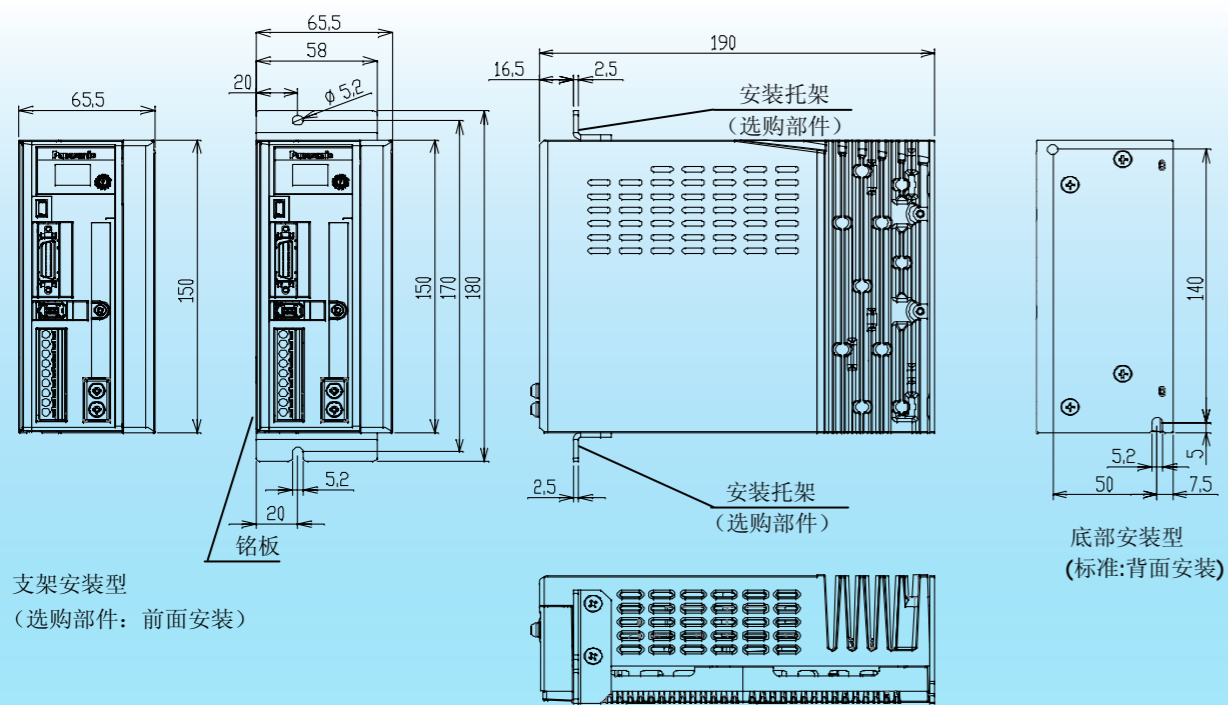

驱动器尺寸

外形尺寸图 220V B型

外形尺寸图 220V C型

驱动器接线

驱动器接线示意图

CN X2接线图